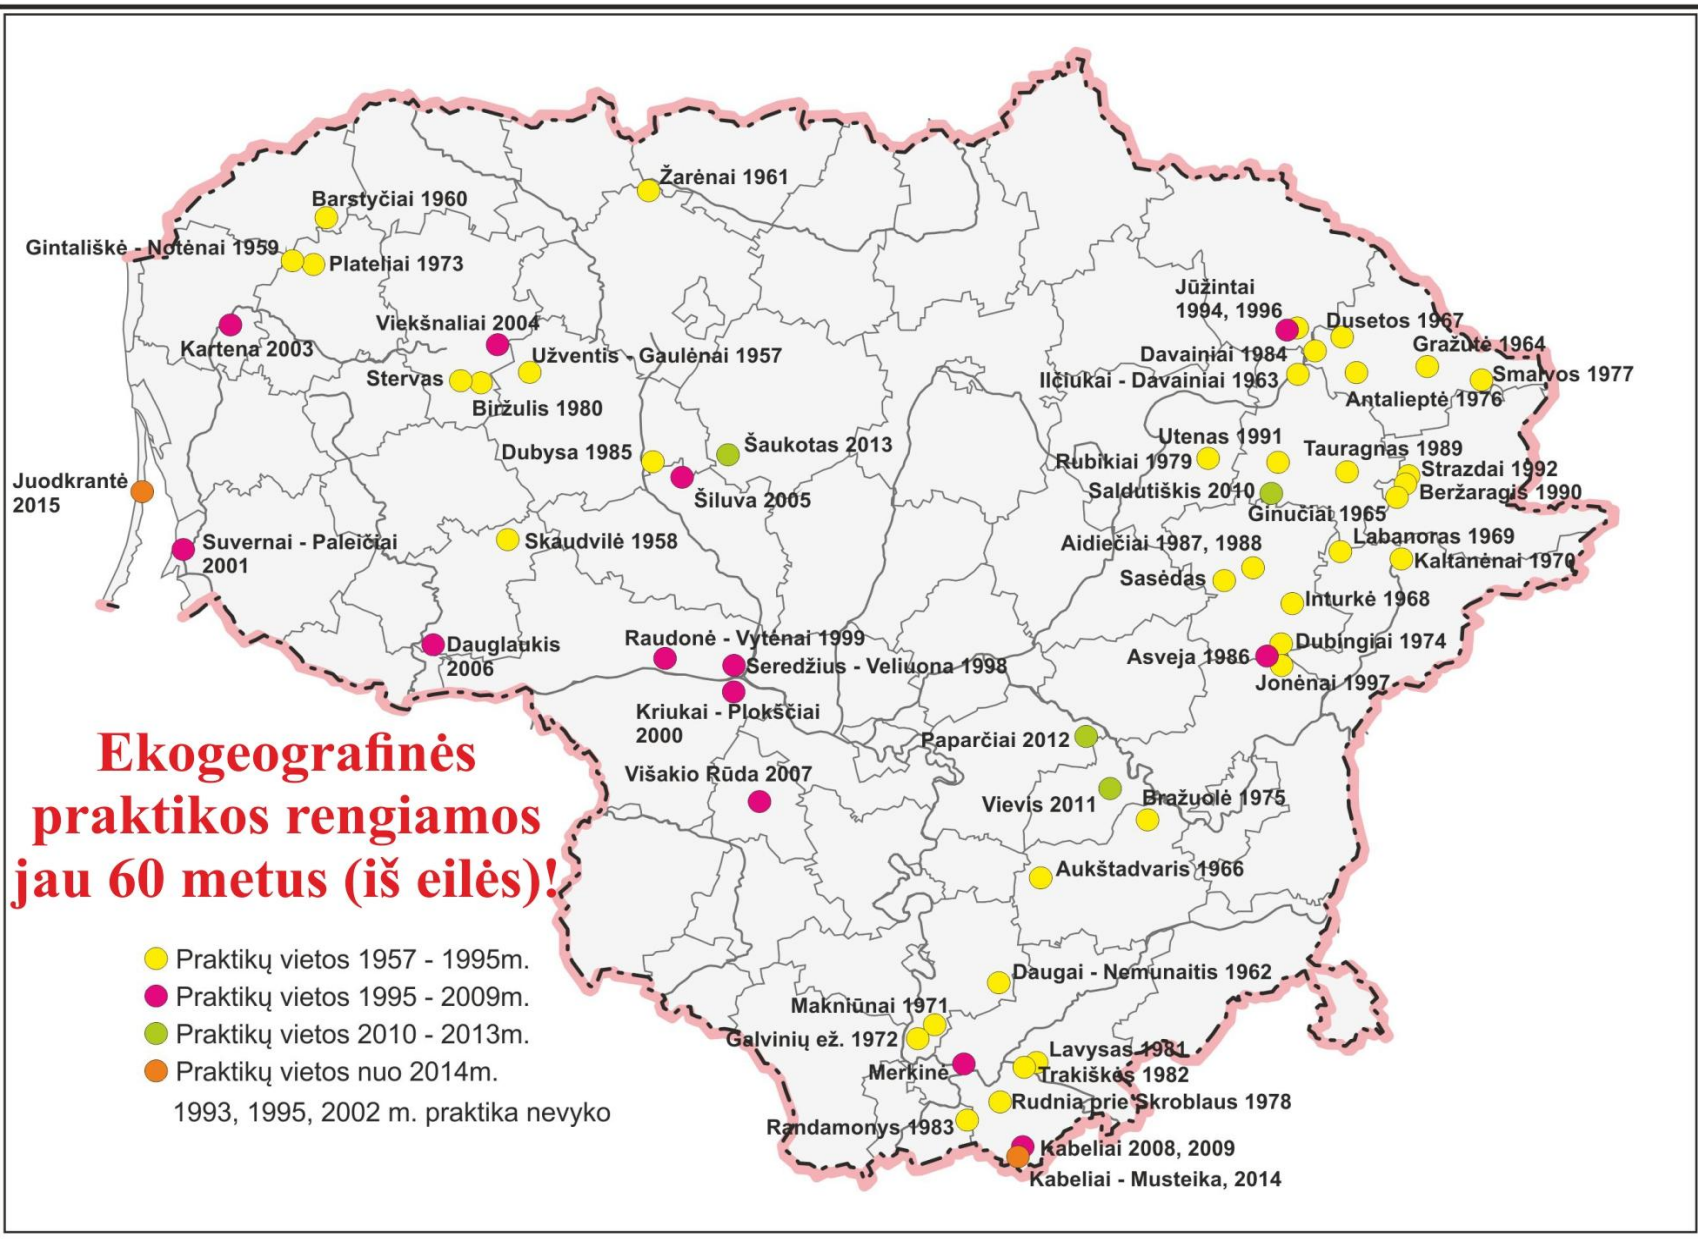

**...suprasi teritorijų
planavimo principus!**

Gamtos ir visuomenės procesus gyvai stebėsi pažintinėse išvykose...

...ir patirsi praktikose!

...kurios kasmet vyksta vis kitame Lietuvos krašte!

Per paskaitas ir praktinius užsiėmimus bendrausi su geriausiai savo srities specialistais!

K
A
R
J
E
R
A

K
A
R
J
E
R
A

*Valstybinė teritorijų planavimo ir statybos inspekcija; Lietuvos socialinių tyrimų centras;
Rajonų ir miestų savivaldybių administracijos;
Baltijos aplinkos forumas ir begalė kitų vyriausybinių ir nevyriausybinių organizacijų!*