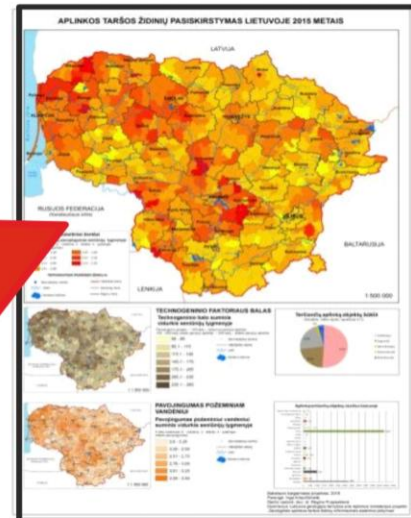

GEOGRAFIJOS IR KRAŠTOVARKOS KATEDROJE..

Studijų metu pažinsi...

...kaip teritorijoje

tarpusavyje
siejasi

gamtos bei
visuomenės
reiškiniai

**..išmoksi dirbti su vis labiau populiarėjančiomis
geografinėmis informacinėmis technologijomis...**

**...suprasi teritorijų
planavimo principus!**

Gamtos ir visuomenės procesus gyvai stebėsi pažintinėse išvykose...

...ir patirsi praktikose!

...kurios kasmet vyksta vis kitame Lietuvos krašte!

Per paskaitas ir praktinius užsiėmimus bendrausi su geriausiai savo srities specialistais!